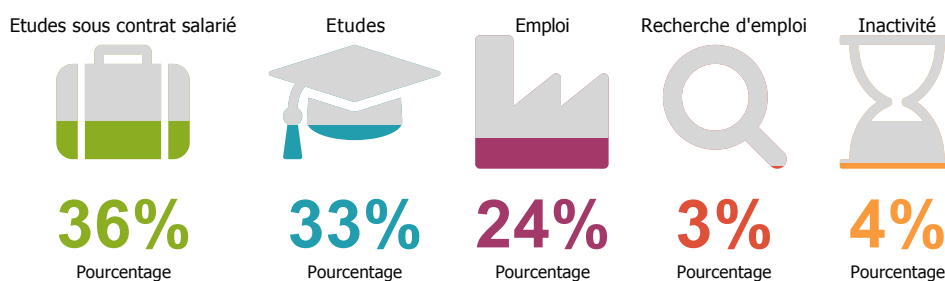

Enquête nationale sur le devenir des DUT 2017

Baccalauréat d'origine des diplômé.e.s

Les parcours post-DUT

Les poursuites d'études post-DUT

La situation des diplômé.e.s 2 ans après le DUT

L'insertion professionnelle avec le DUT

94%

A plein temps

75%

Emploi

75%

EDI

1 586

Revenus mensuels médians